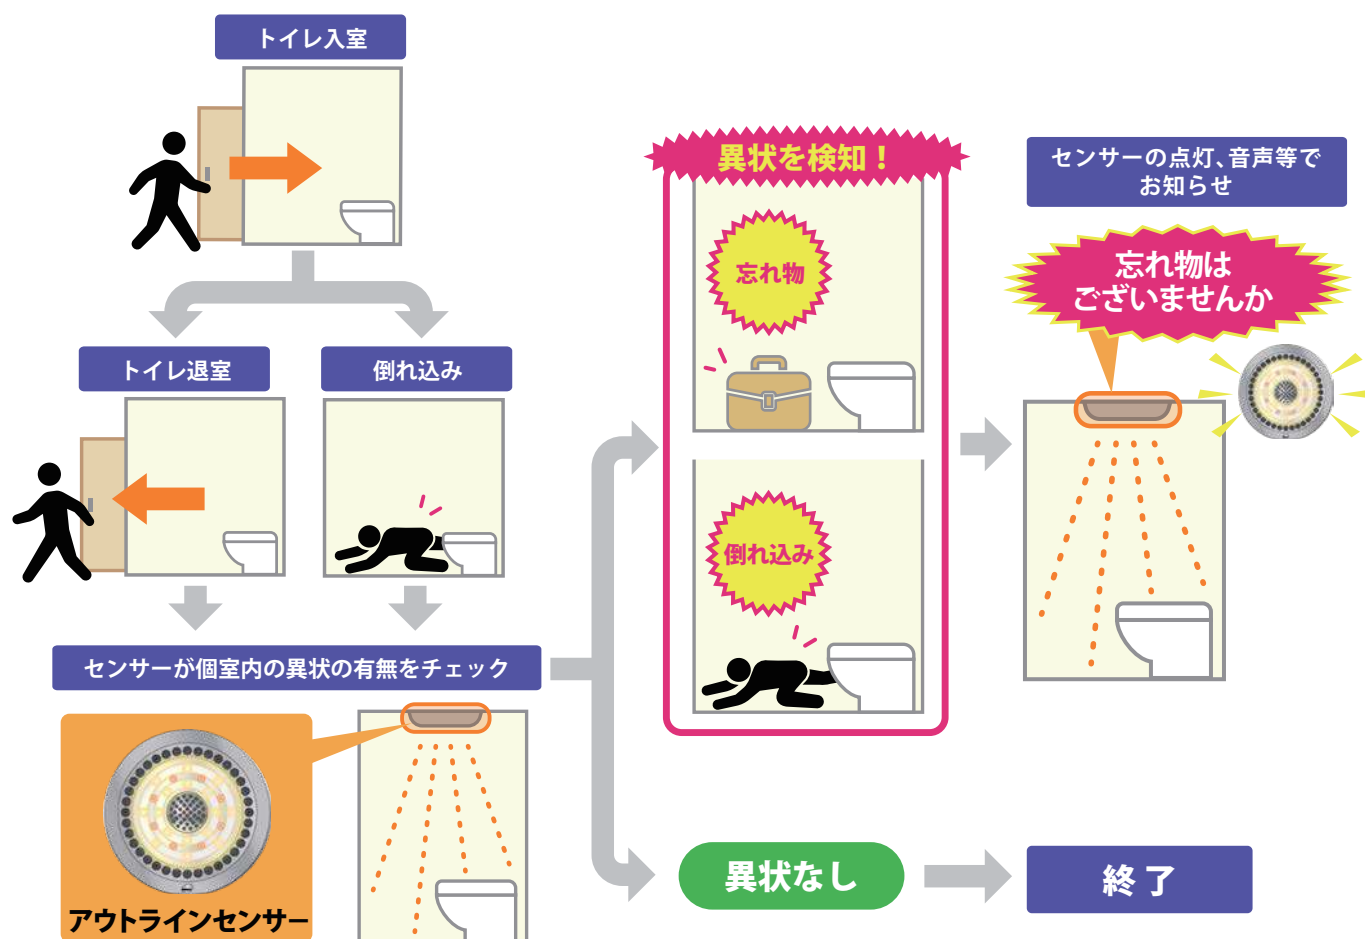

トイレブース内の忘れ物、倒れ込みを防止 アウトラインセンサー

「
お手洗いブース内での忘れ物や倒れ込みを
センサーで検知し、音と光でお知らせします。
」

お手洗いブースを 安全安心空間に

独自のセンサーによりブース内空間を把握することで、忘れ物、倒れ込み等の異状をお知らせします。

アウトラインセンサーを 利用するメリット

- ブース内全体をセンサーが認識します。
- 忘れ物だけでなく、急な疾病等による倒れ込みも検知します。
- 既設トイレへの後施工が可能です。
- ブース内の異状を検知すると、音と光で外部へお知らせします。

明日へ繋ぐ、未来に繋ぐ

中日本ハイウェイ・エンジニアリング名古屋株式会社

概要

アウトラインセンサーがブース内の異状を検知

お手洗いブース内に設置されたアウトラインセンサーが使用前後のブース内の状況を把握し、忘れ物や疾病者の倒れ込みなどの異状を検知。音声や外部表示板等へお知らせします。

ブース内の忘れ物をアウトラインセンサーの撮像素子による検知で通知

動作フロー

(問合せ先)